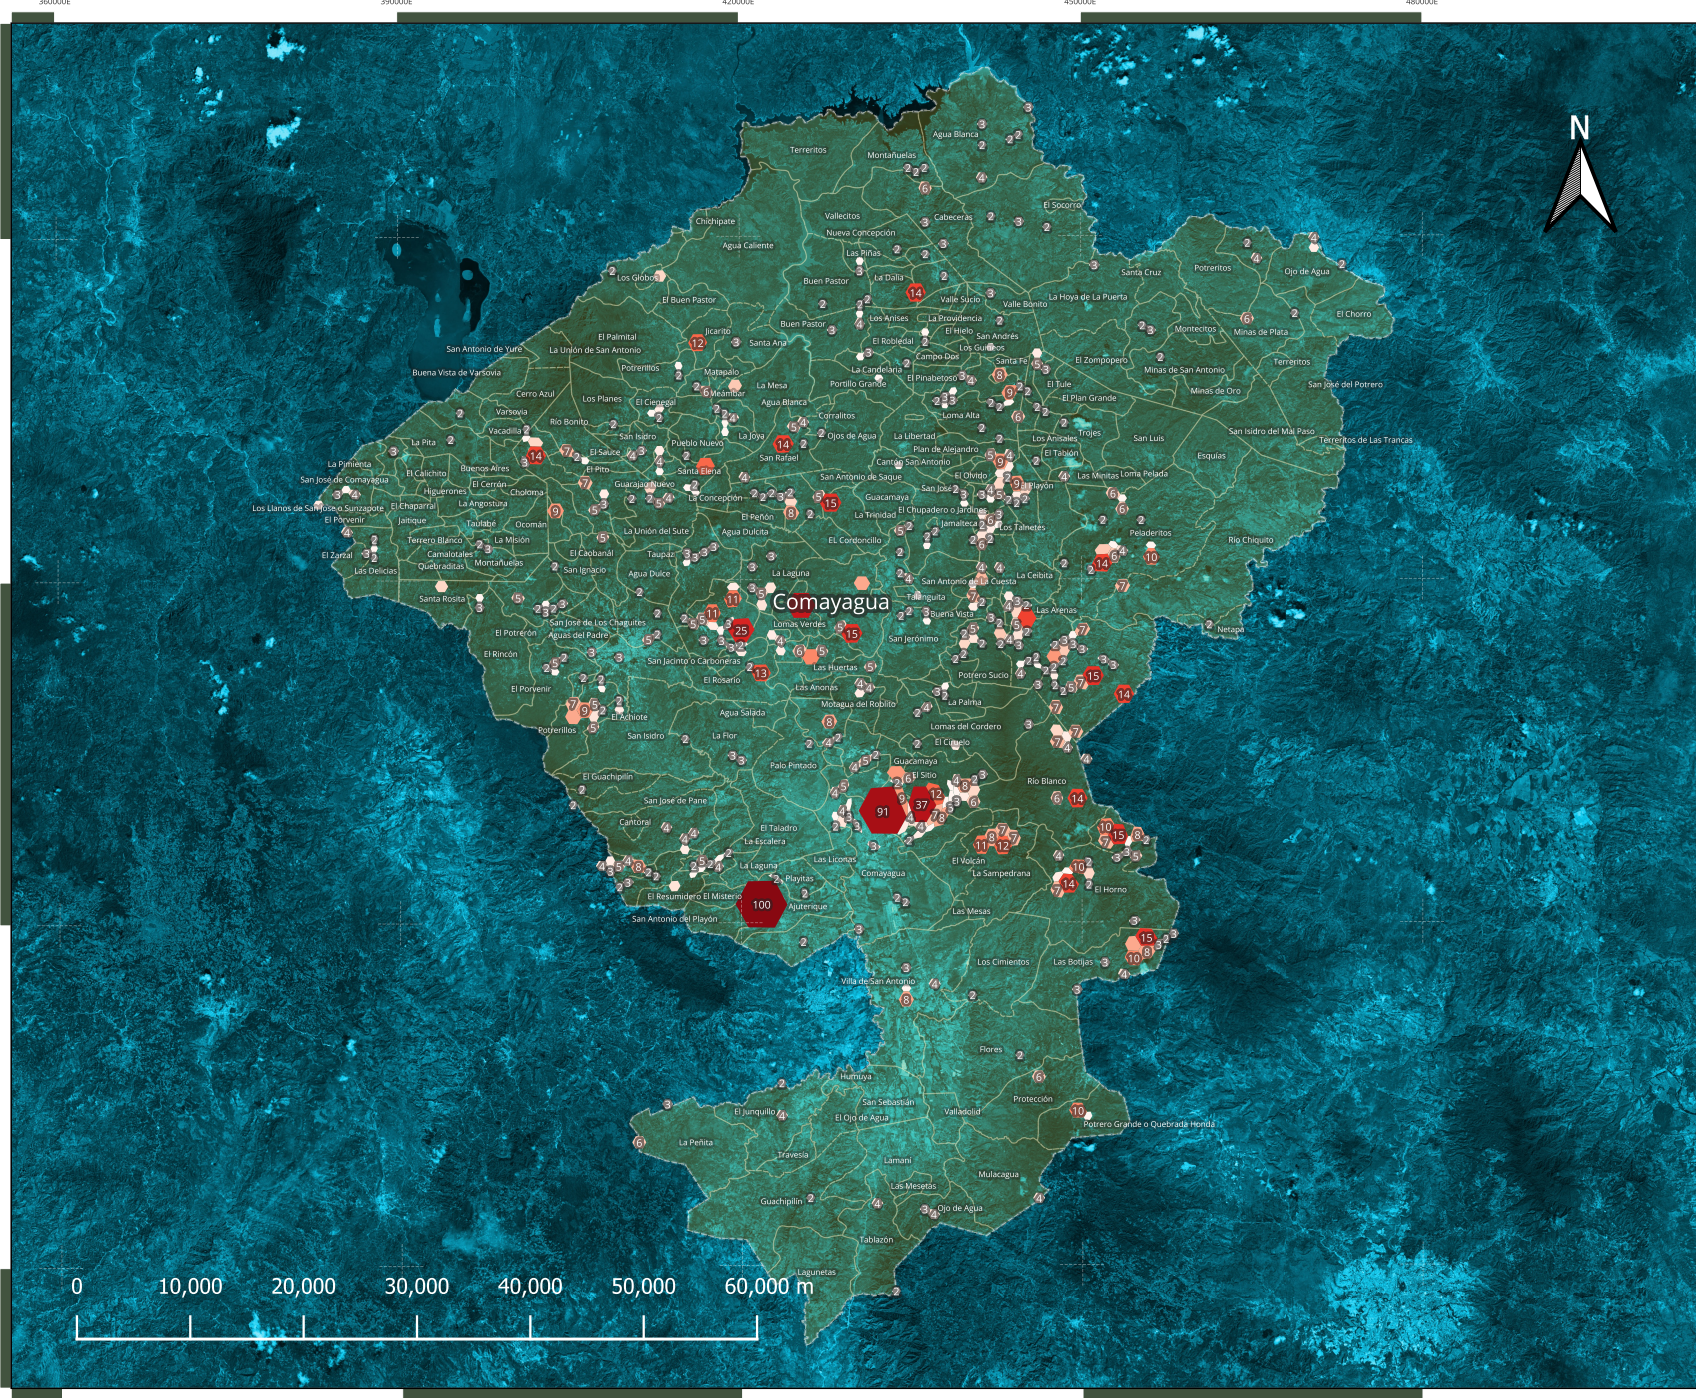

# Distribución de Viviendas en Pobreza Multidimensional Severa - Departamento de Comayagua, Honduras

Atlas 2024  
Observatorio de Desarrollo  
Social  
SEDESOL

## Legenda

Departamentos

## Número de Viviendas

- 2 - 2
- 2 - 2
- 2 - 3
- 3 - 5
- 5 - 100

SRC: WGS 84 UTM 16 N

Fuente: Datos del censo de aldeas focalizadas 2022. SIRBHO. Observatorio de Desarrollo Social, ODS. SEDESOL.

Total viviendas en Comayagua: 488