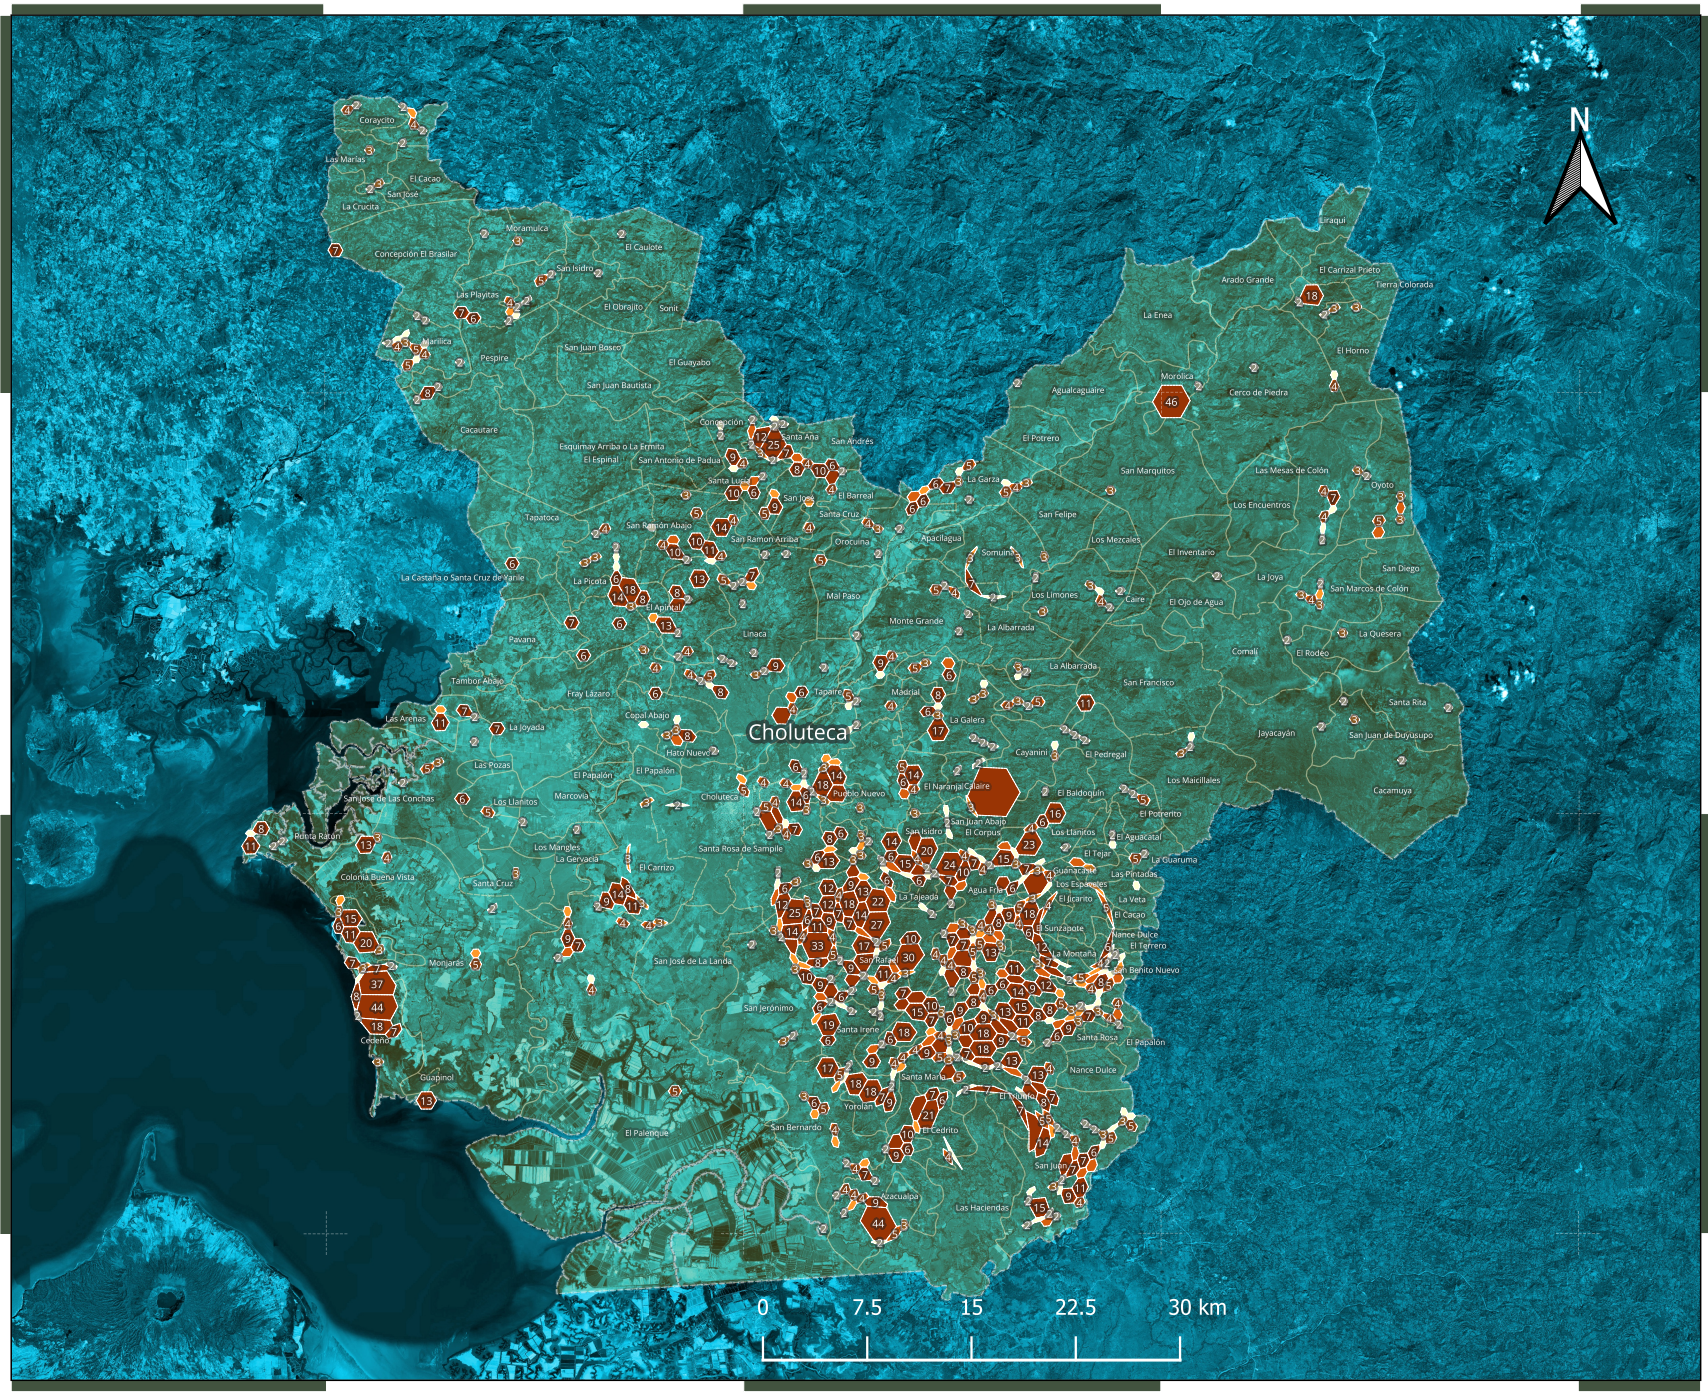

Distribución de Viviendas en Pobreza Multidimensional Severa - Departamento de Choluteca, Honduras

Atlas 2024
Observatorio de Desarrollo
Social
SEDESOL

Leyenda

Departamentos

Número de Viviendas

- 2 - 2
- 2 - 2
- 2 - 3
- 3 - 5
- 5 - 100

SRC: WGS 84 UTM 16 N

Fuente: Datos del censo de aldeas focalizadas 2022. SIRBHO. Observatorio de Desarrollo Social, ODS. SEDESOL.

450000E 480000E 510000E 540000E

1500000N 1470000N 1440000N

450000E 480000E 510000E 540000E