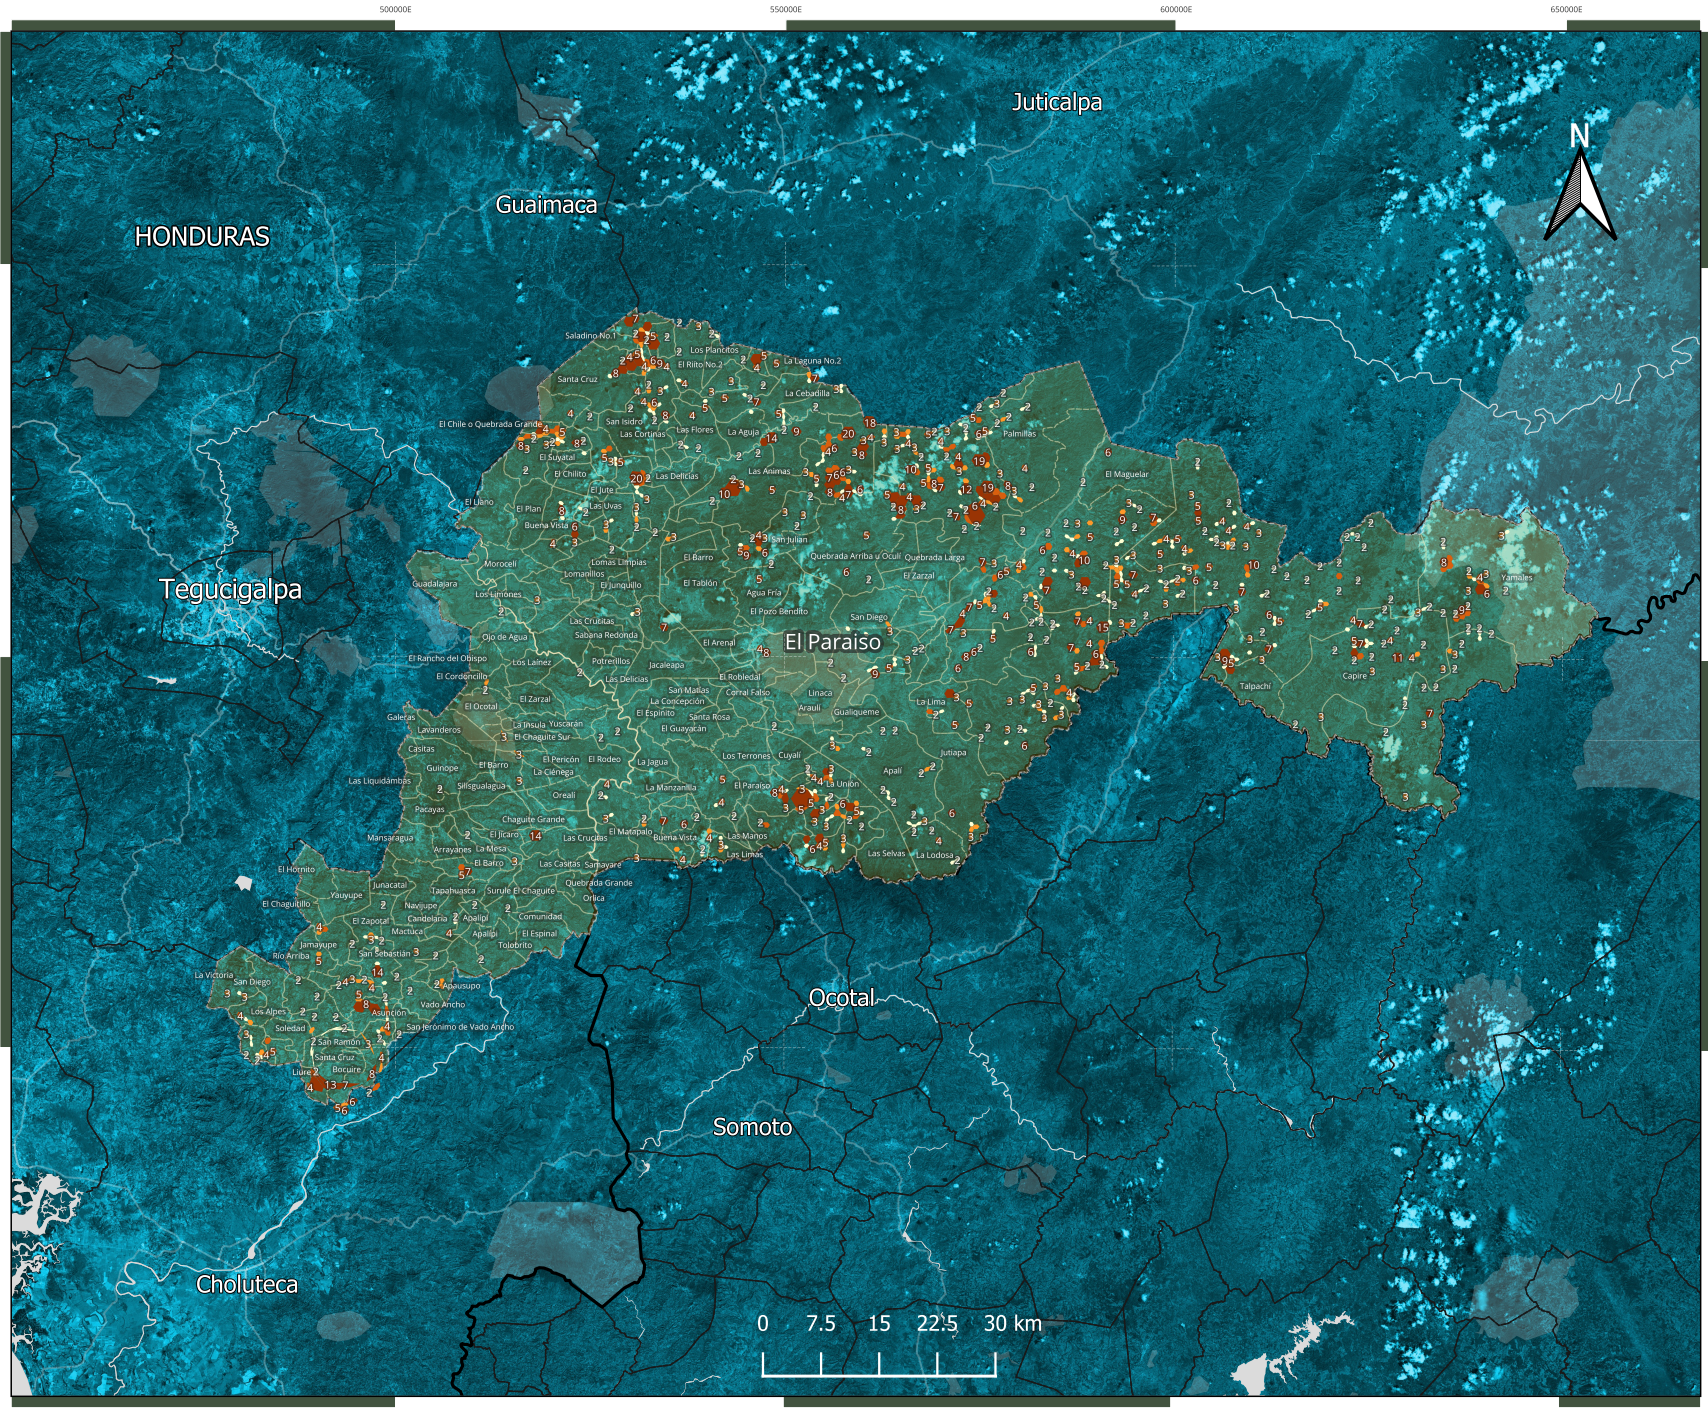

Distribución de Viviendas en Pobreza Multidimensional Severa - Departamento de El Paraíso, Honduras

Atlas 2024
Observatorio de Desarrollo Social
SEDESOL

Legenda

- Departamentos
- Número de Viviendas
- 2 - 2
- 2 - 3
- 3 - 5
- 5 - 100

SRC: WGS 84 UTM 16 N

Fuente: Datos del censo de aldeas focalizadas 2022. SIRBHO. Observatorio de Desarrollo Social, ODS. SEDESOL.